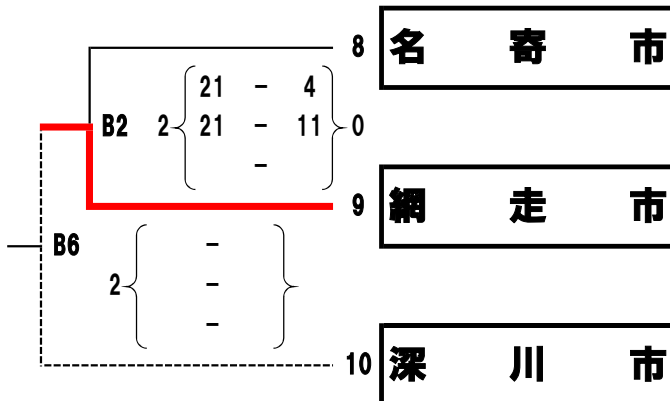

2	}	21 - 9	}	0	A4
		21 - 16			
		-			

会場 : A・Bコート: 芦別市総合体育館メインアリーナ Cコート: 芦別市勤労者体育センター
D・Eコート: 芦別市総合体育館サブアリーナ

男子2部 予選ブロック

【男子2部】

8月25日

Aブロック

Bブロック

Cブロック