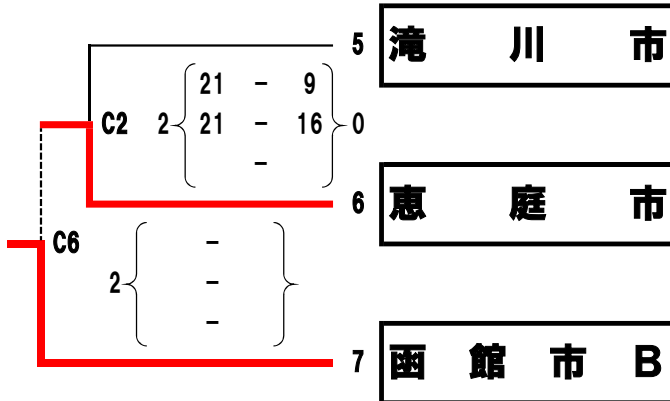

2	}	21 - 9	}	0	A4
		21 - 16			
		-			

会場 : A・Bコート: 芦別市総合体育館メインアリーナ Cコート: 芦別市勤労者体育センター
D・Eコート: 芦別市総合体育館サブアリーナ

男子2部 予選ブロック

【男子2部】

8月25日

Aブロック

Bブロック

Cブロック