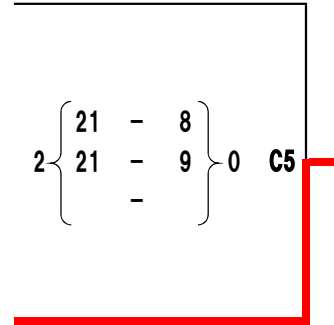

2	}	21 - 9	}	0	A4
		21 - 16			
		-			

会場 : A・Bコート: 芦別市総合体育館メインアリーナ Cコート: 芦別市勤労者体育センター
D・Eコート: 芦別市総合体育館サブアリーナ

男子2部 予選ブロック

【男子2部】

8月25日

Aブロック

Bブロック

Cブロック