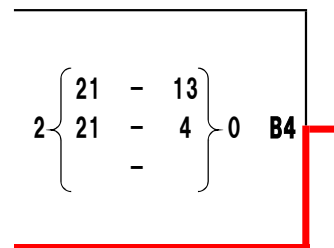

2	}	21 - 9	}	0	A4
		21 - 16			
		-			

会場 : A・Bコート: 芦別市総合体育館メインアリーナ Cコート: 芦別市勤労者体育センター
D・Eコート: 芦別市総合体育館サブアリーナ

男子2部 予選ブロック

【男子2部】

8月25日

Aブロック

Bブロック

Cブロック