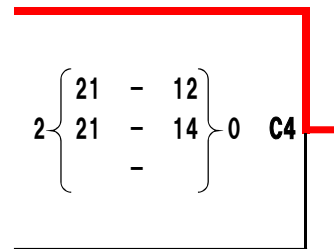

2	}	21 - 9	}	0	A4
		21 - 16			
		-			

会場 : A・Bコート: 芦別市総合体育館メインアリーナ Cコート: 芦別市勤労者体育センター
D・Eコート: 芦別市総合体育館サブアリーナ

男子2部 予選ブロック

【男子2部】

8月25日

Aブロック

Bブロック

Cブロック