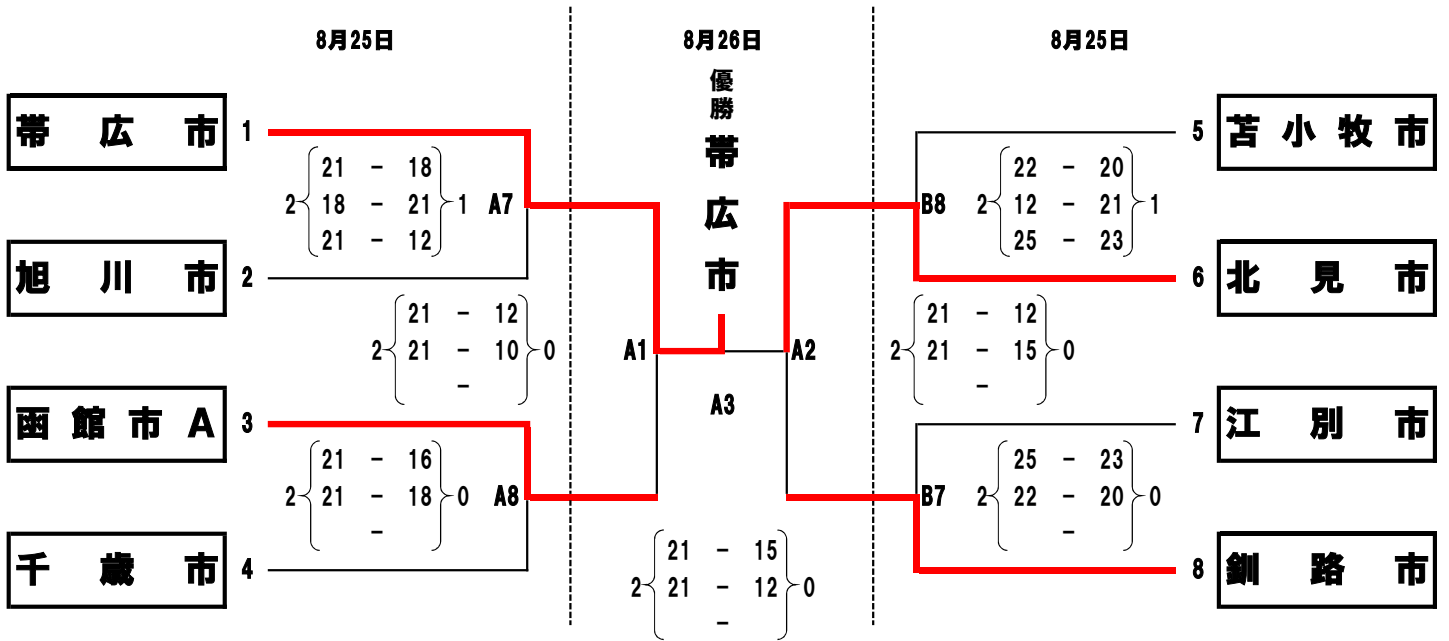

男子1部 決勝トーナメント