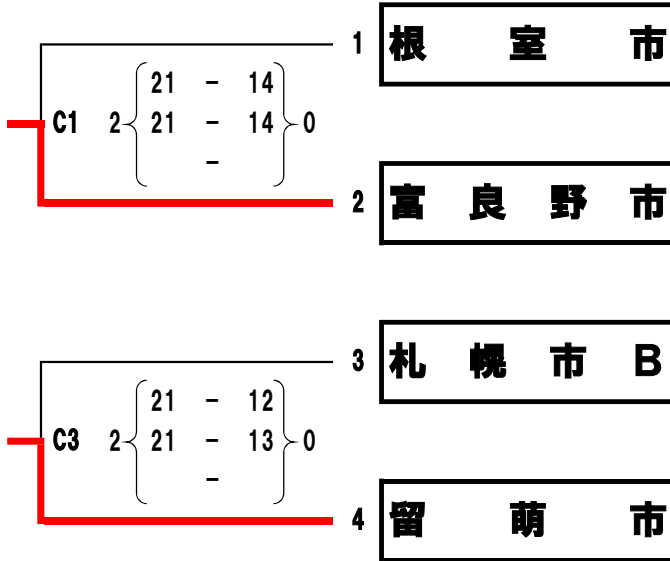

2	}	21 - 9	}	0	A4
		21 - 16			
		-			

会場 : A・Bコート: 芦別市総合体育館メインアリーナ Cコート: 芦別市勤労者体育センター
D・Eコート: 芦別市総合体育館サブアリーナ

男子2部 予選ブロック

【男子2部】

8月25日

Aブロック

Bブロック

Cブロック