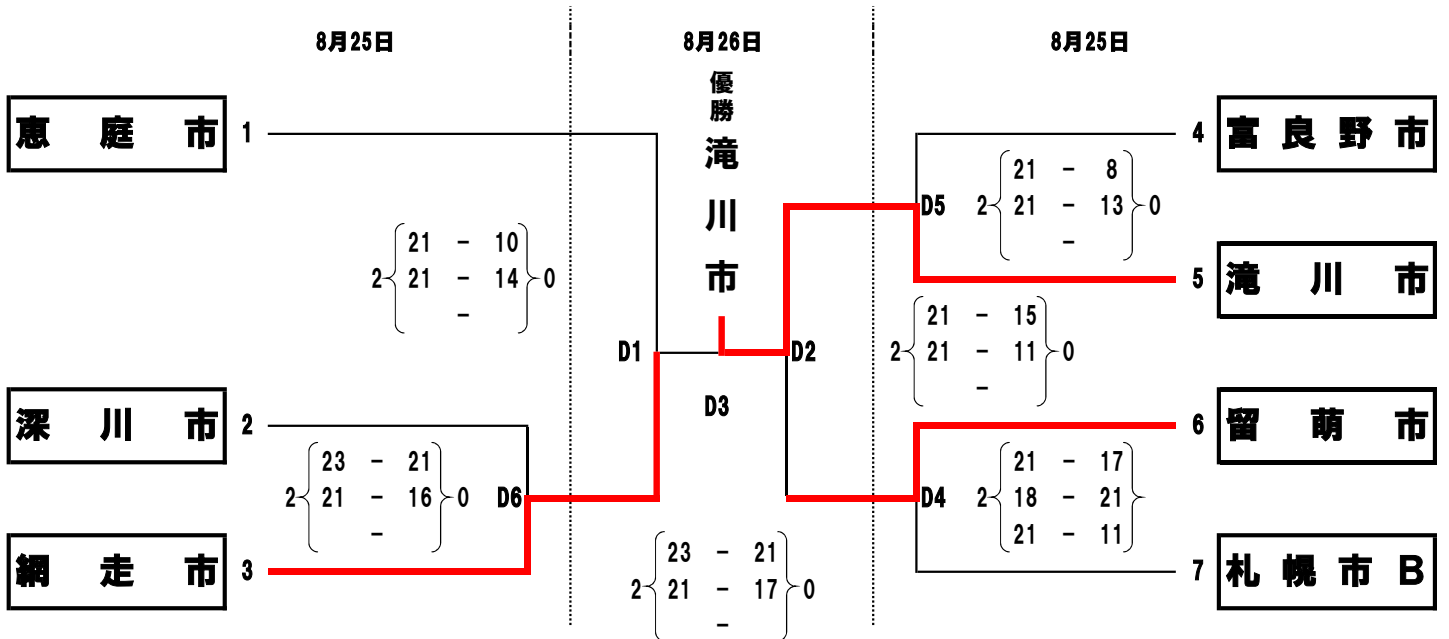

男子2部 決勝トーナメント

会場：A・Bコート：芦別市総合体育館メインアリーナ Cコート：芦別市勤労者体育センター
D・Eコート：芦別市総合体育館サブアリーナ